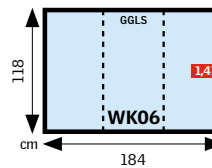

Fenêtres de toit en pente

55				GGL 425 P25 0,27			
62			GGL M27 0,26				
70	GGL 9 101 C01 0,19				GGL 601 S01 0,48		
78	GGL 102 C02 0,22						
98	GGL 064 B04 0,23	GGU 104 C04 0,29	GGL 204 F04 0,38	GGU 304 M04 0,47	GGL 31 404 P04 0,60	GGU 7 804 U04 0,91	
118	GGL 064 B04 0,36	GGU 104 C04 0,47	GGL 204 F06 0,47	GGU 14 306 M06 0,59	GGL 406 P06 0,75	GGU 4 606 S06 0,94	
140	GGL 064 B04 0,58	GGU 104 C04 0,72	GGL 204 F08 0,72	GGU 2 308 M08 0,92	GGL 408 P08 1,16	GGU 8 608 S08 1,40	
160	GGL 064 B04 0,84	GGU 104 C04 1,07	GGL 204 F10 1,07	GGU 13 310 M10 1,35	GGL 3 410 P10 1,63	GGU 610 S10 1,63	GGU 810 U10 1,63
180	GGL 064 B04 0,96	GGU 104 C04 1,20	GGL 204 F12 1,20	GGU 312 M12 1,56			

Éléments vitrés fixes

92	GIL 334 M34 0,44	GIU 434 P34 0,56	GIL 634 S34 0,70	GIU 834 U34 0,85
	MK34	PK34	SK34	UK34

Éléments de façade

60	VFE 331 M31 0,22	VFE 431 P31 0,29	VFE 631 S31 0,36	VFE 831 U31 0,43
95	VFE 334 M34 0,44	VFE 434 P34 0,56	VFE 634 S34 0,70	VFE 834 U34 0,85
115	VFE 336 M36 0,56	VFE 436 P36 0,71	VFE 636 S36 0,90	VFE 836 U36 1,08
137	VFE 338 M38 0,69	VFE 438 P38 0,88	VFE 638 S38 1,11	VFE 838 U38 1,34
	MK31	PK31	SK31	UK31
	MK35	PK35	SK35	UK35
	MK36	PK36	SK36	UK36
	MK38	PK38	SK38	UK38

Comment s'y retrouver dans les dimensions ?

Légende:

GGL GGL21 GGL30 GPL GTL	GGU GGU21 GGU30 GPU GPU21 GTU	— Type de fenêtre de toit
0,72		— Surface vitrée en m²
1		— Code dimensionnel des anciennes générations de fenêtres
2		— Code dimensionnel des fenêtres actuelles
308 M08		
MK08		

■ Gamme de livraison standard VELUX Belgium

□ Livrable sur demande

Nouveau! Fenêtre de toit STUDIO