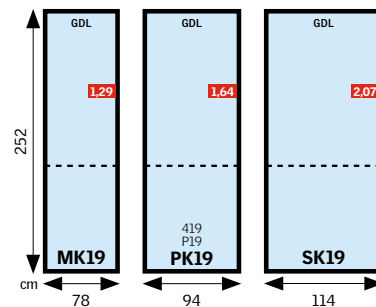

55				GGL 425 P25 0,27			
62			GGL M27 0,26				
70	GGL 9 101 C01 0,19				GGL 601 S01 0,48		
78	GGL 102 C02 0,22						
98	GGL 064 B04 0,23	GGU 104 C04 0,29	GGL 204 F04 0,38	GGU 304 M04 0,47	GGL 31 404 P04 0,60	GGU 7 804 U04 0,91	
118	GGL 064 B04 0,36	GGU 104 C04 0,47	GGL 204 F06 0,47	GGU 14 306 M06 0,59	GGL 406 P06 0,75	GGU 4 606 S06 0,94	
140	GGL 064 B04 0,58	GGU 104 C04 0,72	GGL 204 F08 0,72	GGU 2 308 M08 0,92	GGL 408 P08 1,16	GGU 8 608 S08 1,40	
160	GGL 064 B04 0,84	GGU 104 C04 1,07	GGL 204 F10 1,07	GGU 13 310 M10 1,35	GGL 3 410 P10 1,63	GGU 610 S10 1,63	GGU 810 U10 1,63
180	GGL 064 B04 0,96	GGU 104 C04 1,20	GGL 204 F12 1,20	GGU 312 M12 1,56			

Éléments vitrés fixes

92	GIL 334 M34 0,44	GIU 434 P34 0,56	GIL 634 S34 0,70	GIU 834 U34 0,85
	MK34	PK34	SK34	UK34

Éléments de façade

60	VFE 331 M31 0,22	VFE 431 P31 0,29	VFE 631 S31 0,36	VFE 831 U31 0,43
95	VFE 334 M34 0,44	VFE 434 P34 0,56	VFE 634 S34 0,70	VFE 834 U34 0,85
115	VFE 336 M36 0,56	VFE 436 P36 0,71	VFE 636 S36 0,90	VFE 836 U36 1,08
137	VFE 338 M38 0,69	VFE 438 P38 0,88	VFE 638 S38 1,11	VFE 838 U38 1,34
	MK31	PK31	SK31	UK31
	MK35	PK35	SK35	UK35
	MK36	PK36	SK36	UK36
	MK38	PK38	SK38	UK38

Comment s'y retrouver dans les dimensions ?

Légende:

GGL GGL21 GGL30 GPL GTL	GGU GGU21 GGU30 GPU GPU21 GTU	— Type de fenêtre de toit
0,72		— Surface vitrée en m²
1		— Code dimensionnel des anciennes générations de fenêtres
2		— Code dimensionnel des fenêtres actuelles
308 M08		
MK08		

■ Gamme de livraison standard VELUX Belgium

□ Livrable sur demande

Nouveau! Fenêtre de toit STUDIO

Fenêtres balcon CABRIO®

Accès vers terrasse de toit

Fenêtres pour grenier

⚠ Ces fenêtres de toit spécifiques ont une autre finition intérieure et extérieure et le vitrage est différent. Prenez-le en considération lorsque vous les combinez avec d'autres fenêtres de toit.

Puits de lumière