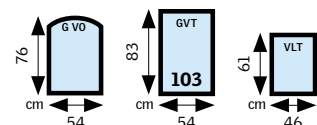

Fenêtres pour grenier