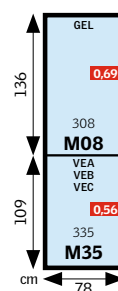

Accès vers terrasse de toit